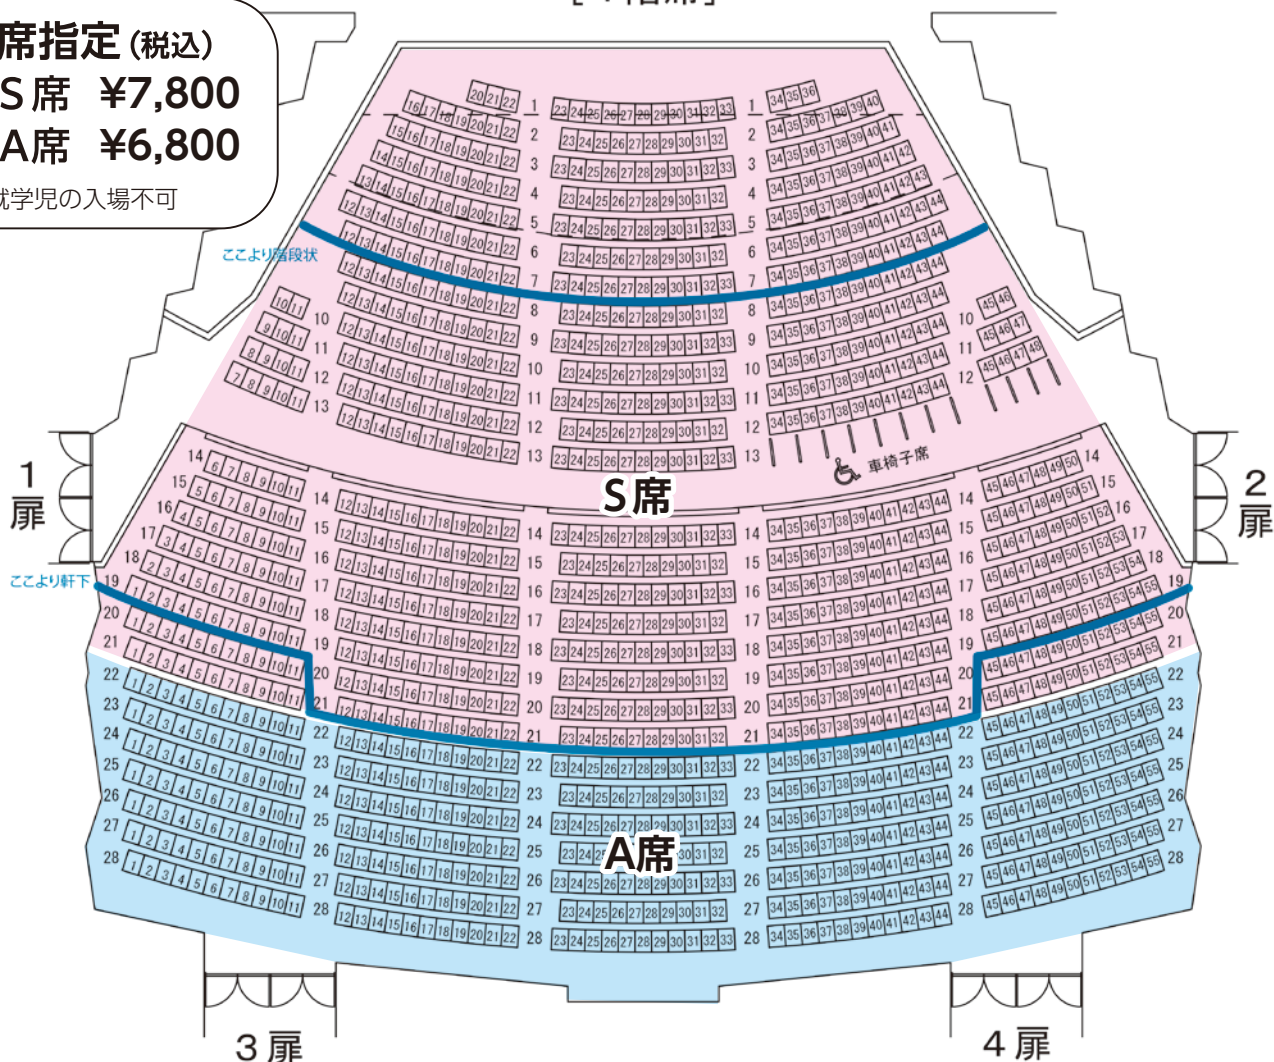

大和証券グループ presents 辻井伸行 日本ツアー2022/23

2022年12月15日(木) 開場18:00／開演19:00

ホクト文化ホール

[1階席]

全席指定(税込)

S席 ¥7,800

A席 ¥6,800

※未就学児の入場不可

[2階席]